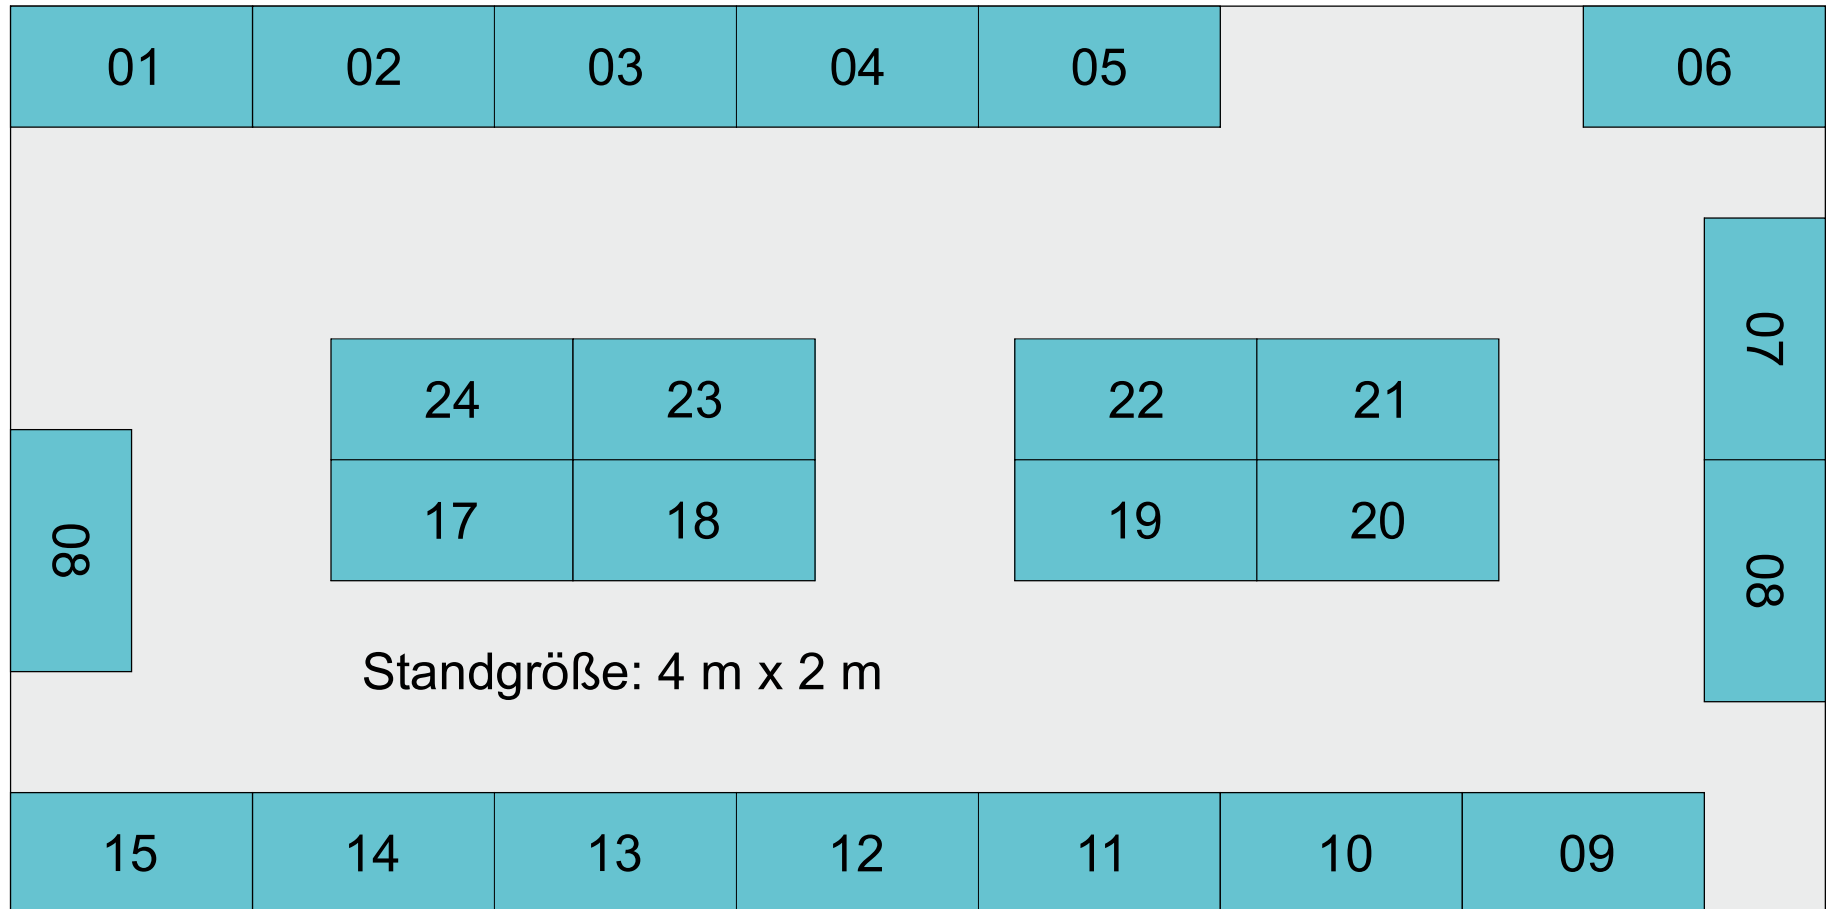

# Zelt 1 / 15 m x 30 m

Eingang

Eingang

Stand 29.11.2022